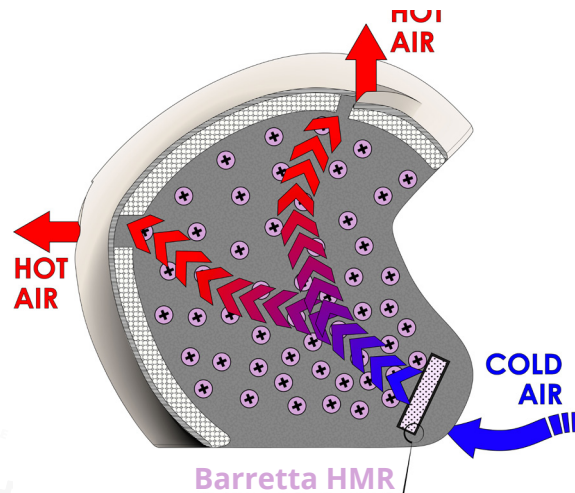

Schema di funzionamento del sistema su casco da sci
Operating diagram of the system on the ski helmet